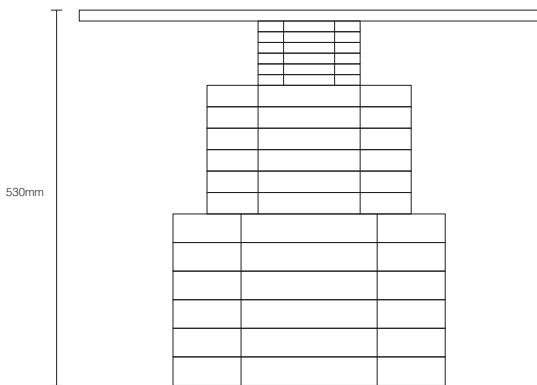

ESSENZIA

Produto/Product: Tower Marble Descrição/Description: Mesa de apoio/Side table Dimensões/Dimensions: 530x610mm

Ano/Year: 2019

Material: Nero Marquina, India White, Rosa Portugal

Acabamento/Finishing: Polido/Polished

Peso/Weight: 90kg./un;

Material

Nero Marquina

India White

Rosa Portugal

Notas/Notes

A estabilidade e segurança da peça depende da superfície onde é colocada. Caso verifique sinais de instabilidade utilize adesivo de silicone ou de dupla face entre a superfície e o mármore.