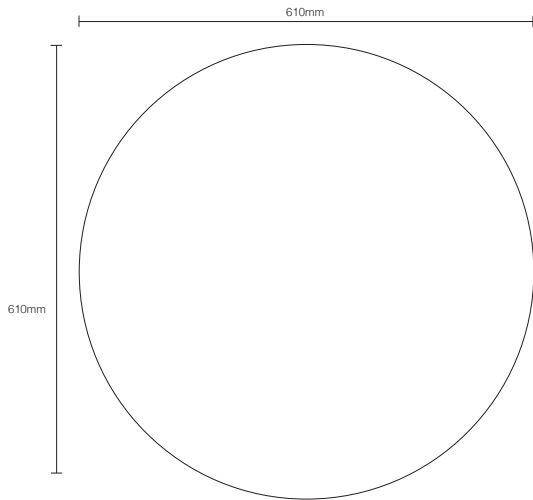

ESSENZIA

Produto/Product: Tower Marble Descrição/Description: Mesa de apoio/Side table Dimensões/Dimensions: 530x610mm

Ano/Year: 2019

Material: Nero Marquina, India White, Rosa Portugal

Acabamento/Finishing: Polido/Polished

Peso/Weight: 90kg./un;

Material

Nero Marquina

India White

Rosa Portugal

Notas/Notes

A estabilidade e segurança da peça depende da superfície onde é colocada. Caso verifique sinais de instabilidade utilize adesivo de silicone ou de dupla face entre a superfície e o mármore.