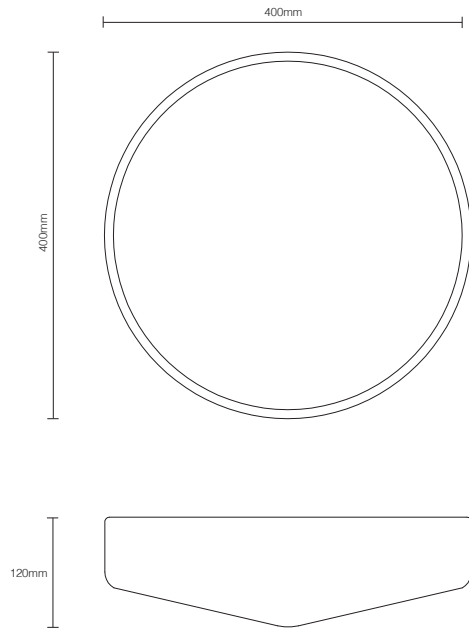

# ESSENZIA

Produto/Product: Swing

Descrição/Description: Bowl/Centrepiece

Dimensões/Dimensions: 400X400X120mm

Ano/Year: 2019

Acabamento/Finishing: Amaciado/Honed

Material: Travertino, Carrara, Estremoz, Rosa Portugal

Peso/Weight: Large - 8kg/un