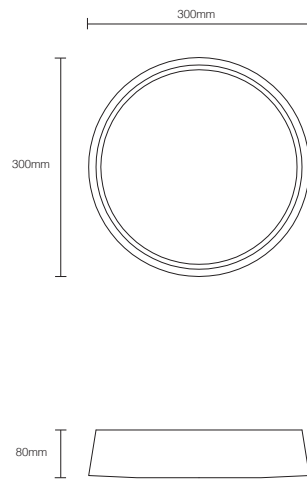

ESSENZIA

Produto/Product: Plump

Descrição/Description: Fruteira/Fruit Bowl

Dimensões/Dimensions: 450x450x100mm; 300x300x80mm

Ano/Year: 2019

Material: Índia Green, Carrara, Pele Tigre, White Estremoz, Rosa Portugal

Acabamento/Finishing: Amaciado/Honed

Peso/Weight: 14kg./un; 10kg./un

Grande/Large

Pequeno/Small

Material

Índia Green

Carrara

Pele de Tigre