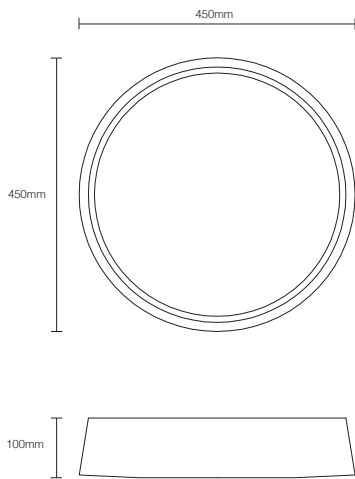

ESSENZIA

Produto/Product: Plump

Descrição/Description: Fruteira/Fruit Bowl

Dimensões/Dimensions: 450x450x100mm; 300x300x80mm

Ano/Year: 2019

Material: Índia Green, Carrara, Pele Tigre, White Estremoz, Rosa Portugal

Acabamento/Finishing: Amaciado/Honed

Peso/Weight: 14kg./un; 10kg./un

Grande/Large

Pequeno/Small

Material

Índia Green

Carrara

Pele de Tigre