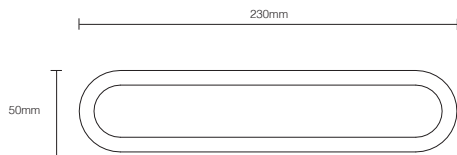

ESSENZIA

Produto/Product: Loop

Descrição/Description: Copo, vaso e travessa/Cup, vase and tray

Dimensões/Dimensions: Várias/ Various

Ano/Year: 2019

Material: Carrara, Green Viana, Pele de Tigre, Rosa Portugal

Acabamento/Finishing: Amaciado/Honed

Peso/Weight: 500gr./2kg.

Vaso/Vase

Copo/Cup