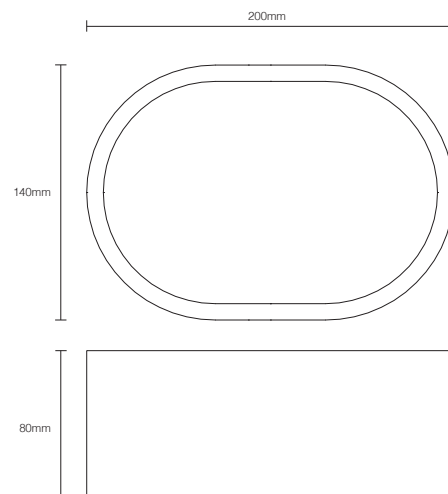

Bandeja/Tray

Cesto/Basket

Material

Notas/Notes

A estabilidade e segurança da peça depende da superfície onde é colocada. Caso verifique sinais de instabilidade utilize adesivo de silicone ou de dupla face entre a superfície e o mármore.

The stability and security of the piece it depends of the surface where it's placed. In case of instability use silicone tape or bi-adhesive tape between the surface and the marble.