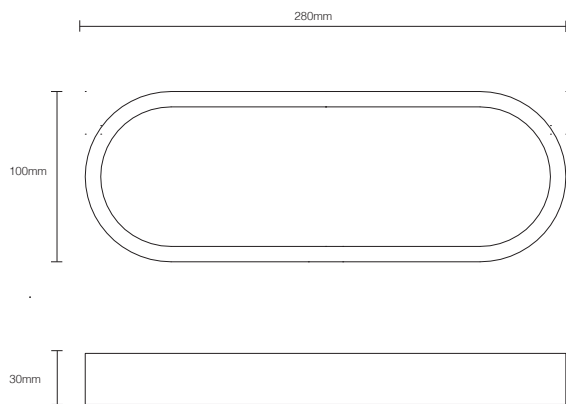

Bandeja/Tray

Cesto/Basket

Material

Notas/Notes

A estabilidade e segurança da peça depende da superfície onde é colocada. Caso verifique sinais de instabilidade utilize adesivo de silicone ou de dupla face entre a superfície e o mármore.

The stability and security of the piece it depends of the surface where it's placed. In case of instability use silicone tape or bi-adhesive tape between the surface and the marble.