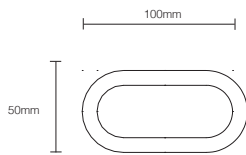

ESSENZIA

Produto/Product: Loop

Descrição/Description: Copo, vaso e travessa/Cup, vase and tray

Dimensões/Dimensions: Várias/ Various

Ano/Year: 2019

Material: Carrara, Green Viana, Pele de Tigre, Rosa Portugal

Acabamento/Finishing: Amaciado/Honed

Peso/Weight: 500gr./2kg.

Vaso/Vase

Copo/Cup