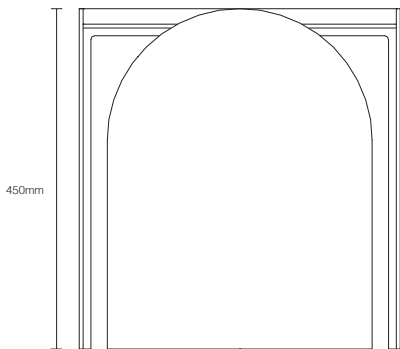

ESSENZIA

Produto/Product: Arcade

Descrição/Description: Mesa de apoio/Side table

Dimensões/Dimensions: 400x400x450mm

Ano/Year: 2019

Material: Latão/ Brass, Nero Marquina, Índia Green

Acabamento/Finishing: Polido/Polished

Peso/Weight: 25kg./un;

Material

Brushed Brass

Nero Marquina

Índia Green

Notas/Notes

A estabilidade e segurança da peça depende da superfície onde é colocada. Caso verifique sinais de instabilidade utilize adesivo de dupla face entre a superfície e o mármore.