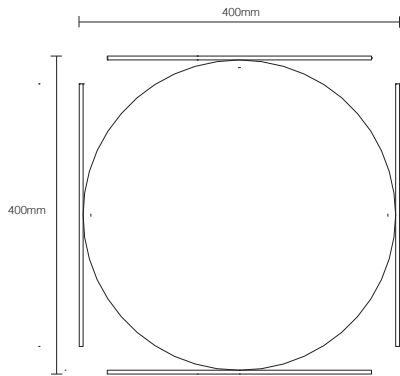

ESSENZIA

Produto/Product: Arcade

Descrição/Description: Mesa de apoio/Side table

Dimensões/Dimensions: 400x400x450mm

Ano/Year: 2019

Material: Latão/ Brass, Nero Marquina, Índia Green

Acabamento/Finishing: Polido/Polished

Peso/Weight: 25kg./un;

Material

Brushed Brass

Nero Marquina

Índia Green

Notas/Notes

A estabilidade e segurança da peça depende da superfície onde é colocada. Caso verifique sinais de instabilidade utilize adesivo de dupla face entre a superfície e o mármore.